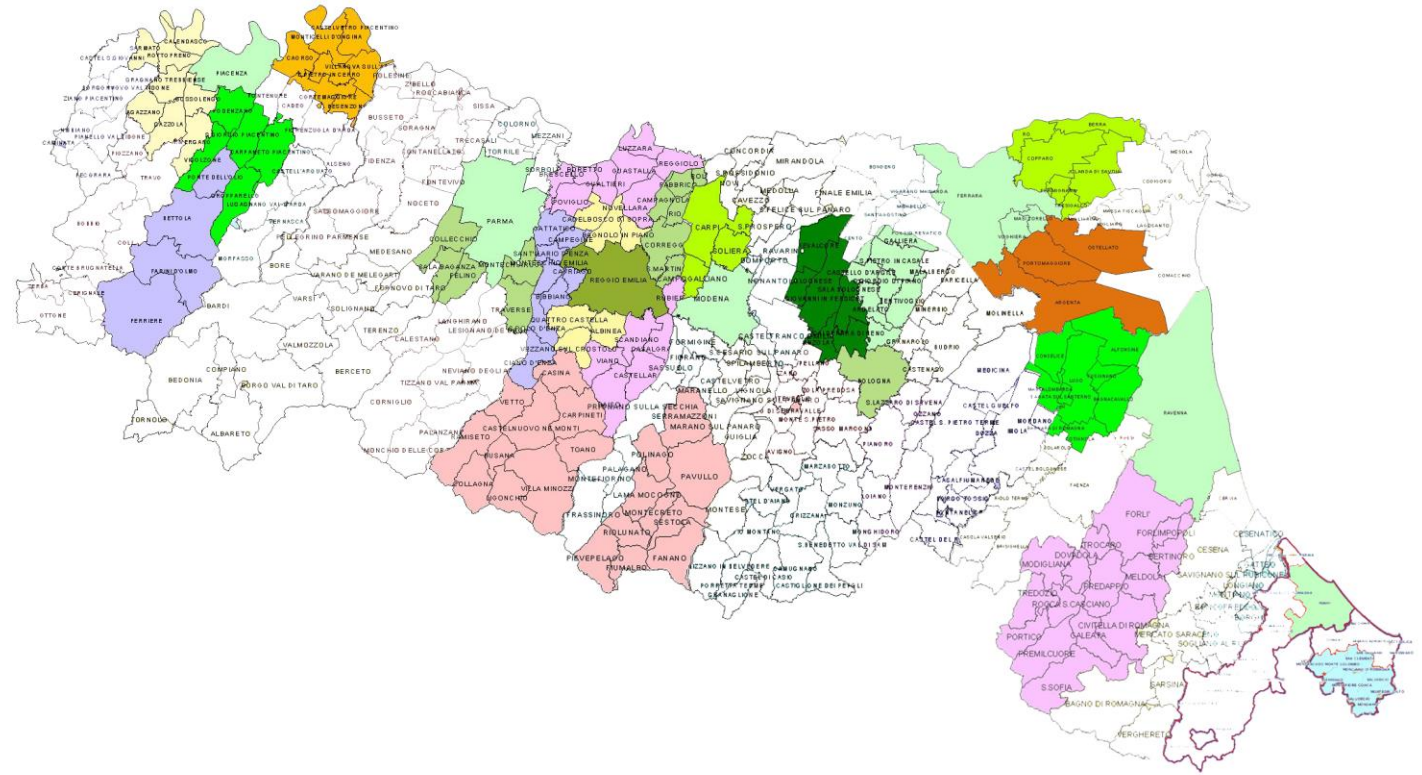

Gabinetto del Presidente
Della Giunta

DATI ANNO 2016

*Rilevazione annuale
sulle dotazioni e le attività
delle polizie locali
dell'Emilia-Romagna*

Gabinetto del Presidente Della Giunta

334 comuni

Gabinetto del Presidente
Della Giunta

Il numero dei comandi

124

Gabinetto del Presidente Della Giunta

Tipo comando	Numero comando	Numero comuni
comunali	77	77
	47	247
intercomunali nessun servizio		10

Gabinetto del Presidente Della Giunta

Gli ambiti ottimali di riferimento

Gli operatori

Numero operatori	3978
------------------	------

Donne	1.675
Uomini	2.303

Agenti	3.252
Ufficiali	726

I mezzi

Autoveicoli	1.258
Motoveicoli	351
Ciclomotori	134
Velocipedi	573
Natanti	3

Gli strumenti