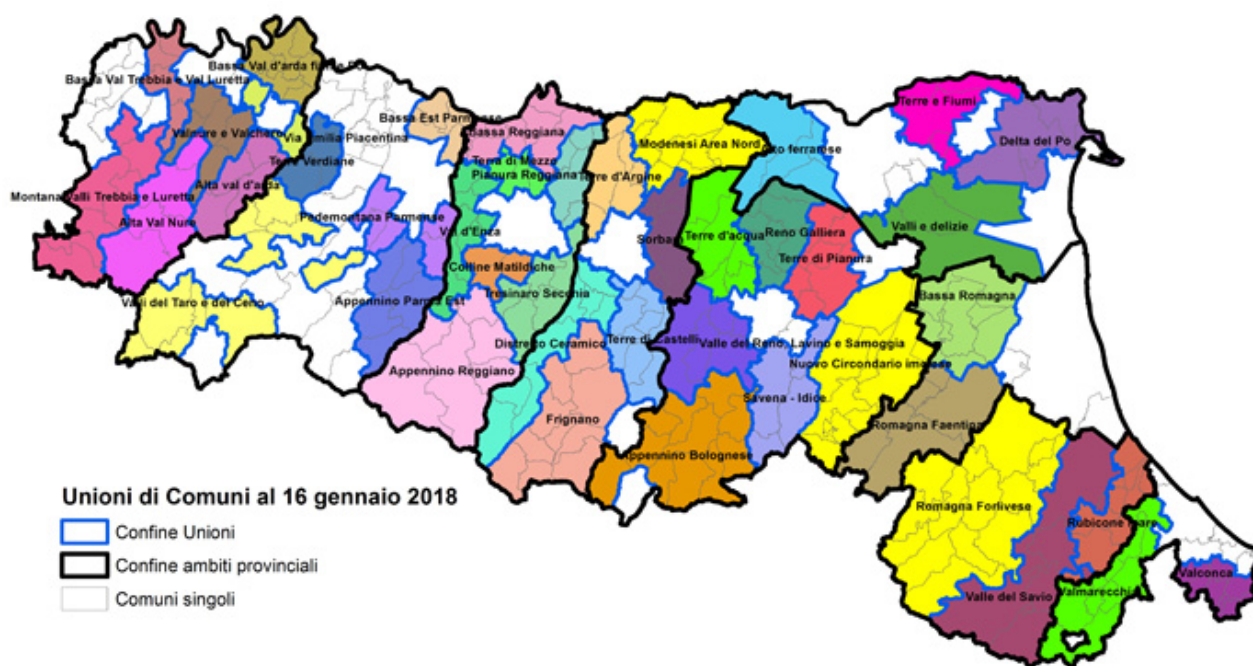

La situazione delle Unioni in Emilia-Romagna (aggiornamento 29 Gennaio 2018)

In Emilia-Romagna a gennaio 2018 le Unioni conformi alla LR21/2012 sono **43**.

1. Dati Generali

	Numero	In % sul rispettivo totale regionale
N Unioni	43	
N Comuni in Unione	278	84%
Popolazione residente in Comuni aderenti alle Unioni	2. 591.005	58%
Superficie dei Comuni aderenti alle Unioni	22.418	77%

I Comuni **non aderenti** ad alcuna Unione sono **53** pari al **16%**. Di questi 8 Comuni sono Capoluogo di Città Metropolitana o di Provincia. Tra i capoluoghi di Provincia solo il Comune di Forlì aderisce ad una Unione.

2. Coincidenza dell'Unioni con ATO

	Numero Unioni
Unioni < ATO	11
Unioni= ATO	32
Di cui coincidenti con Distretto Sanitario	19
Totale Unioni	43

3. Coincidenza dell'Unione con ATO a livello provinciale (N Unioni)