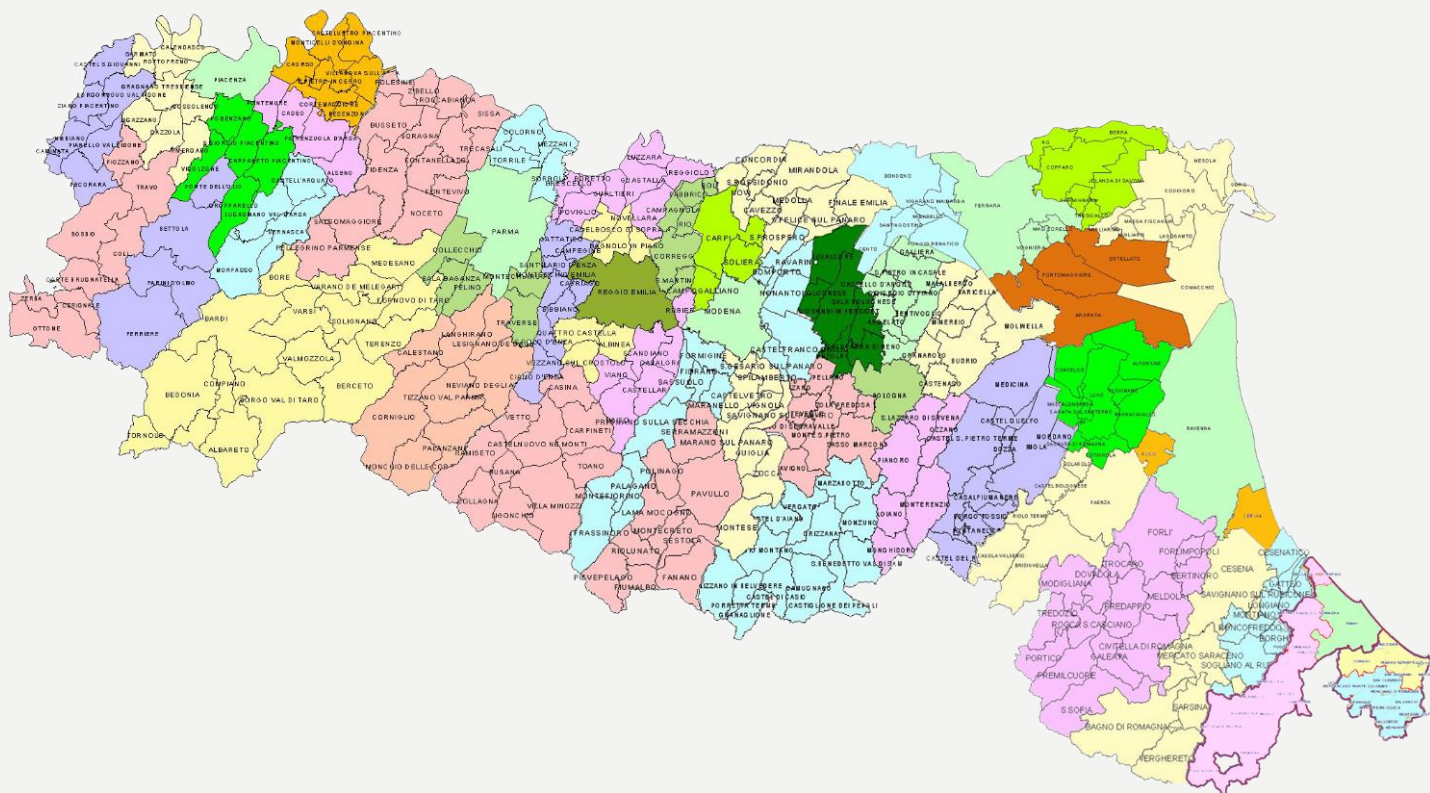

Gabinetto del Presidente Della Giunta

Gli ambiti ottimali di riferimento