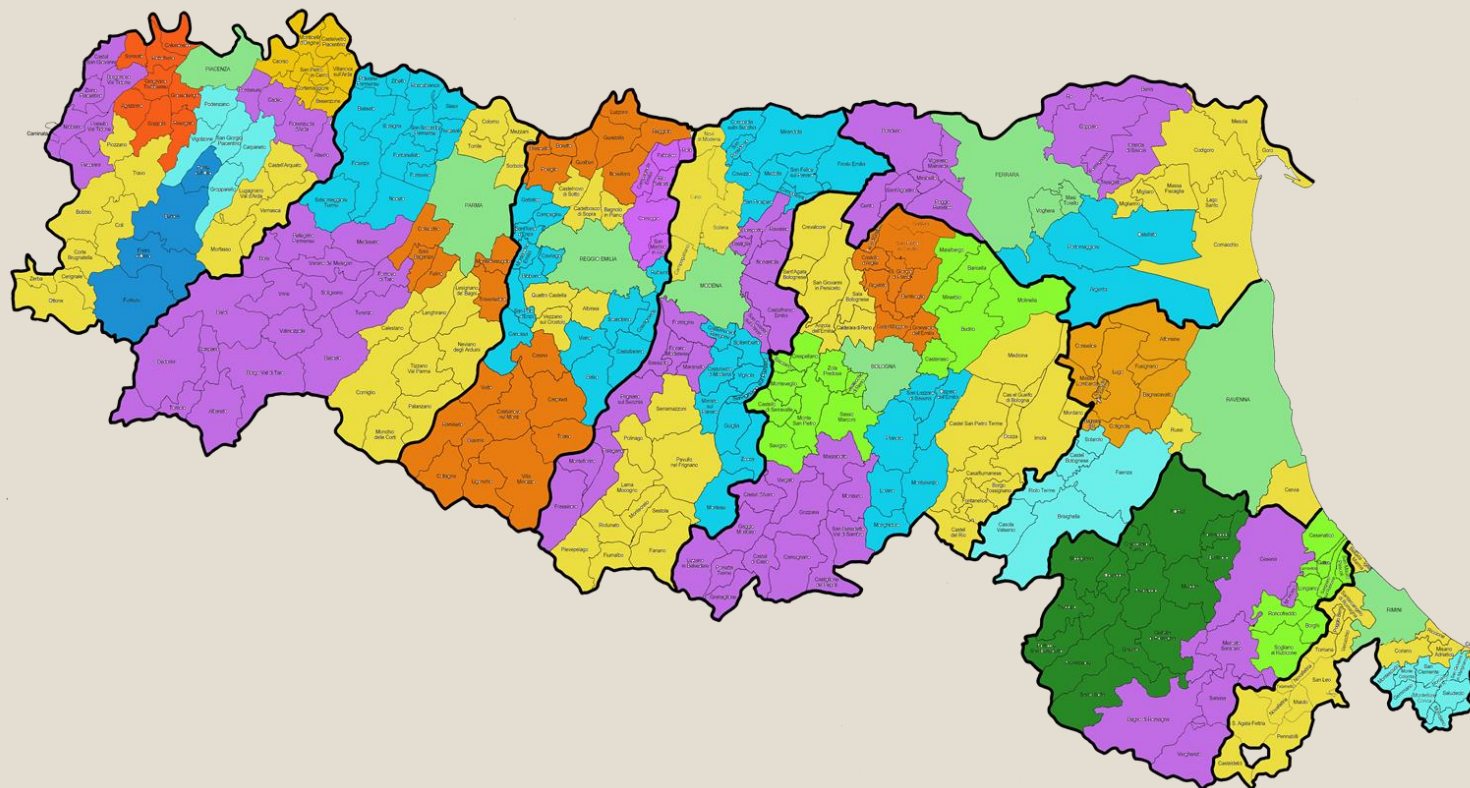

Gabinetto del Presidente
Della Giunta

DATI ANNO 2018

Rilevazione annuale
sulle dotazioni e le attività
delle polizie locali
dell'Emilia-Romagna

Gabinetto del Presidente Della Giunta

331 comuni

8 province

1 città metropolitana

Gabinetto del Presidente Della Giunta

Gli ambiti ottimali di riferimento

Gli operatori dei Comuni

Numero operatori	3.896
------------------	-------

Donne	1.626
Uomini	2.270

Agenti	3.182
Ufficiali	714

Gabinetto del Presidente
Della Giunta