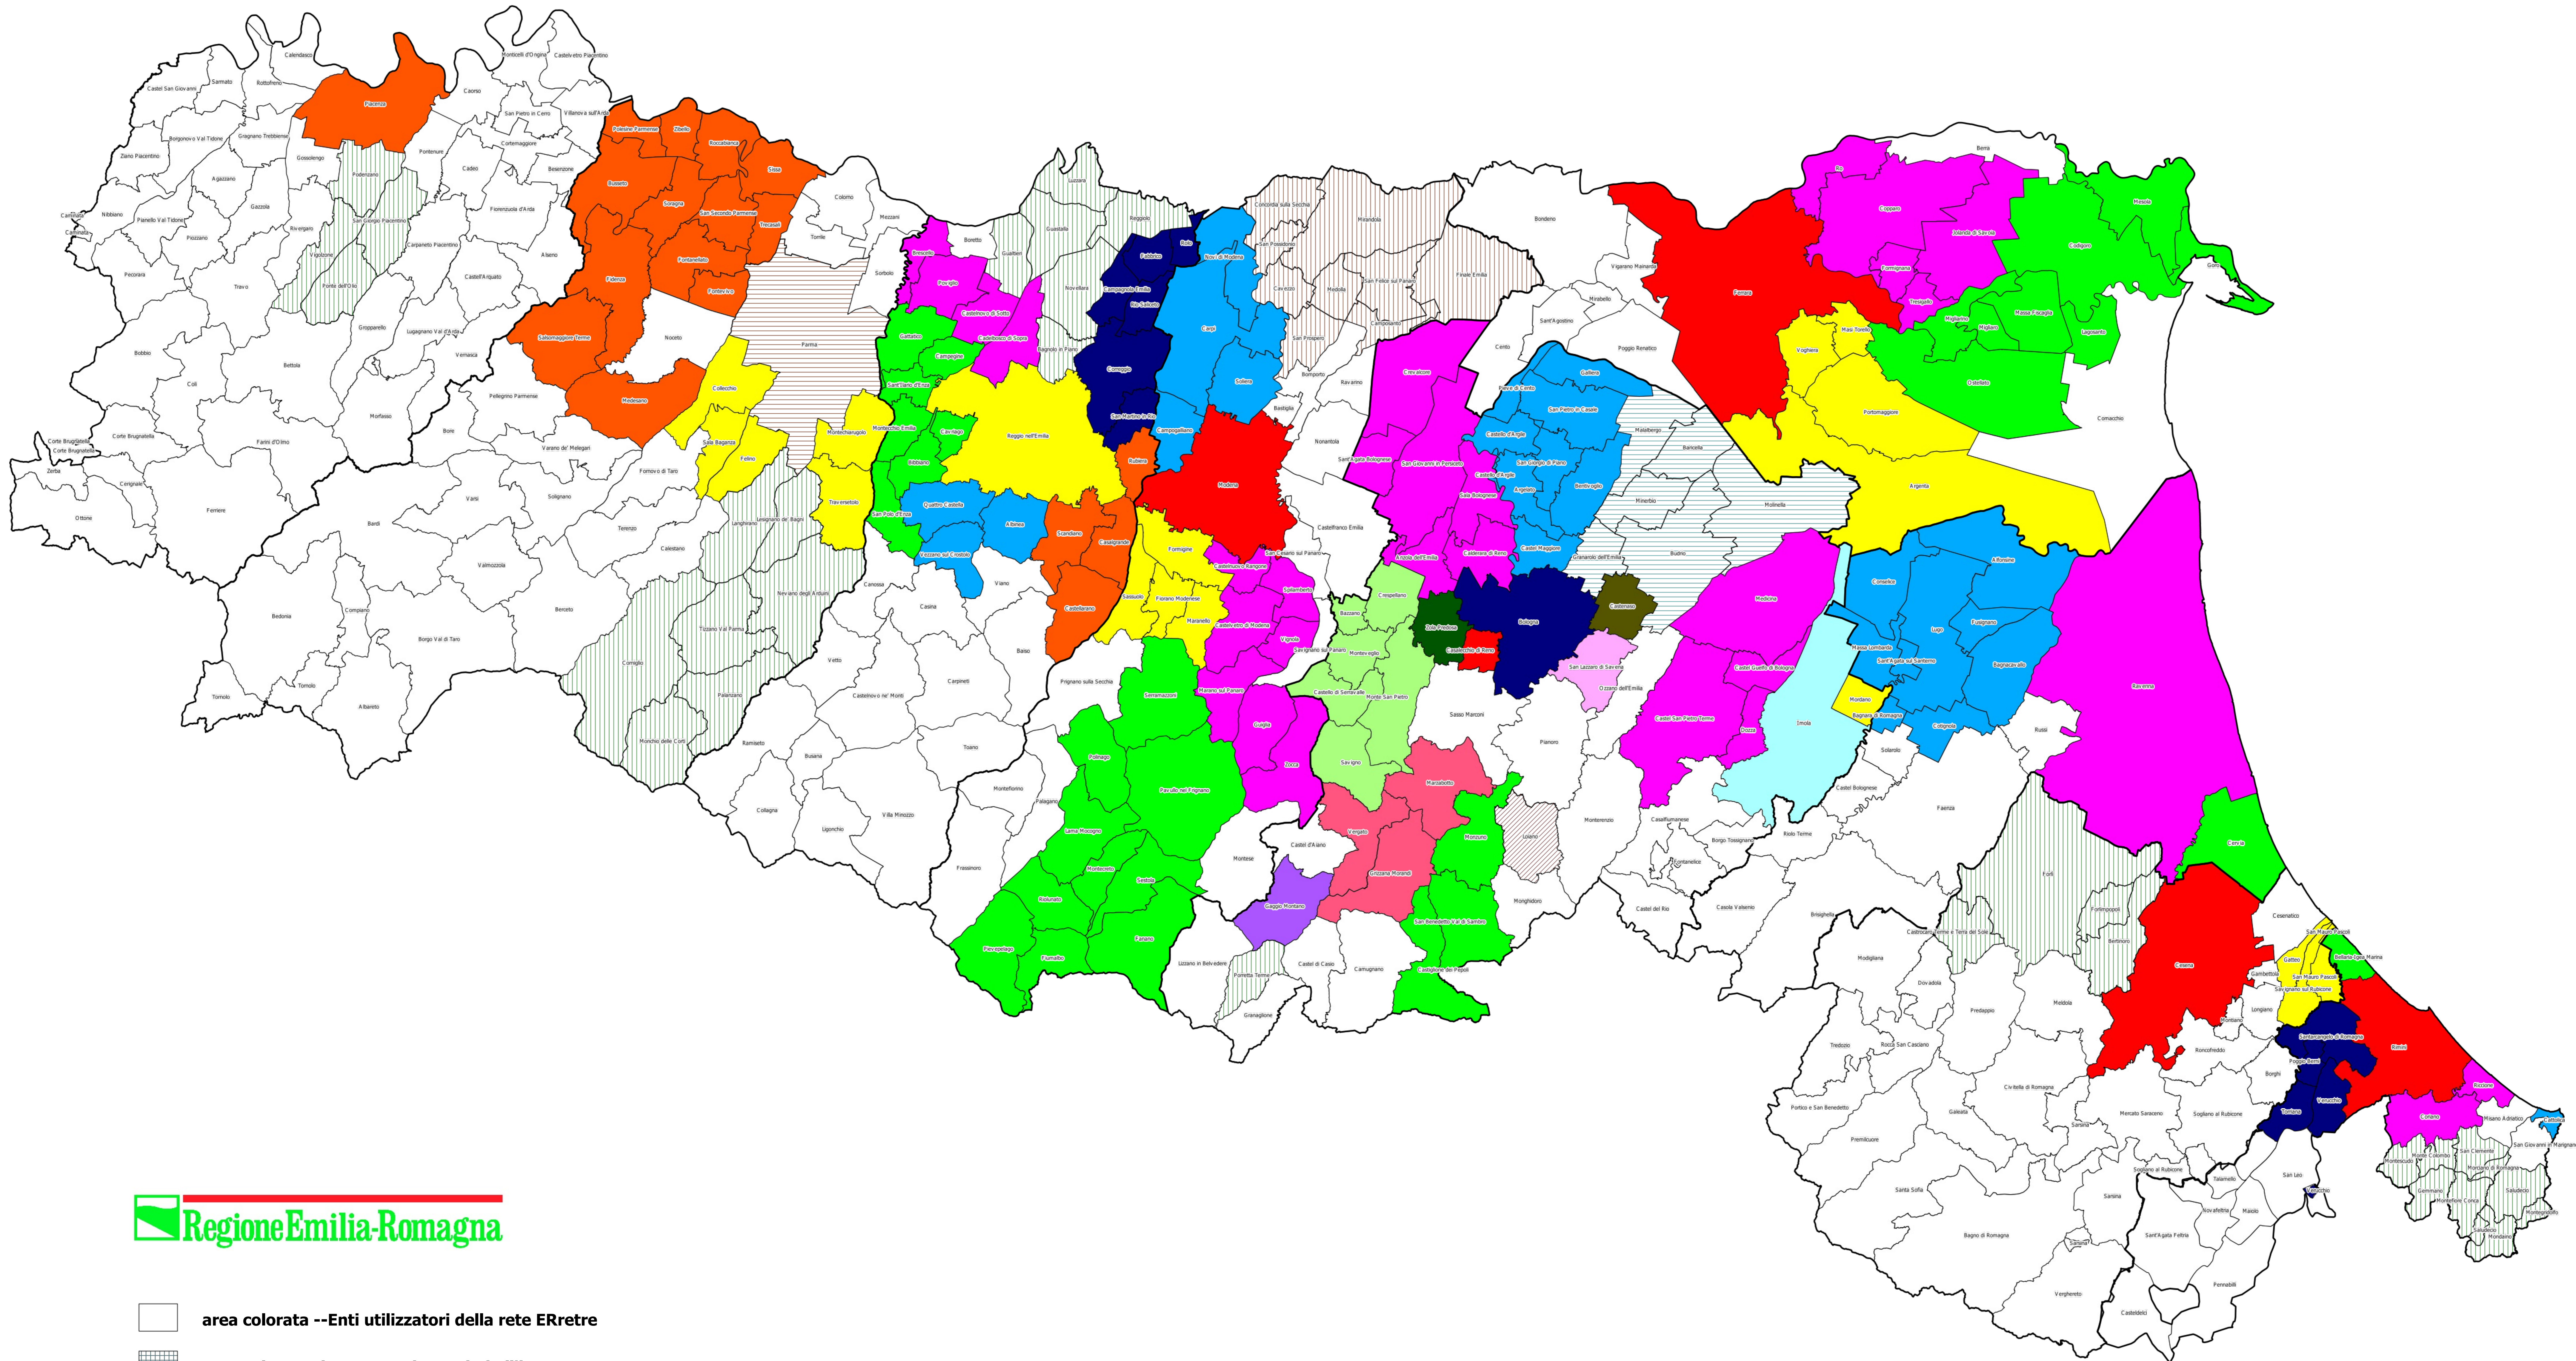

# Distribuzione Terminali Tetra delle Polizie Municipali

**Regione Emilia-Romagna**

- area colorata --Enti utilizzatori della rete ERrete
- area colorata rigata -- Enti prossimi all'ingresso

Ultimo Aggiornamento Febbraio 2011