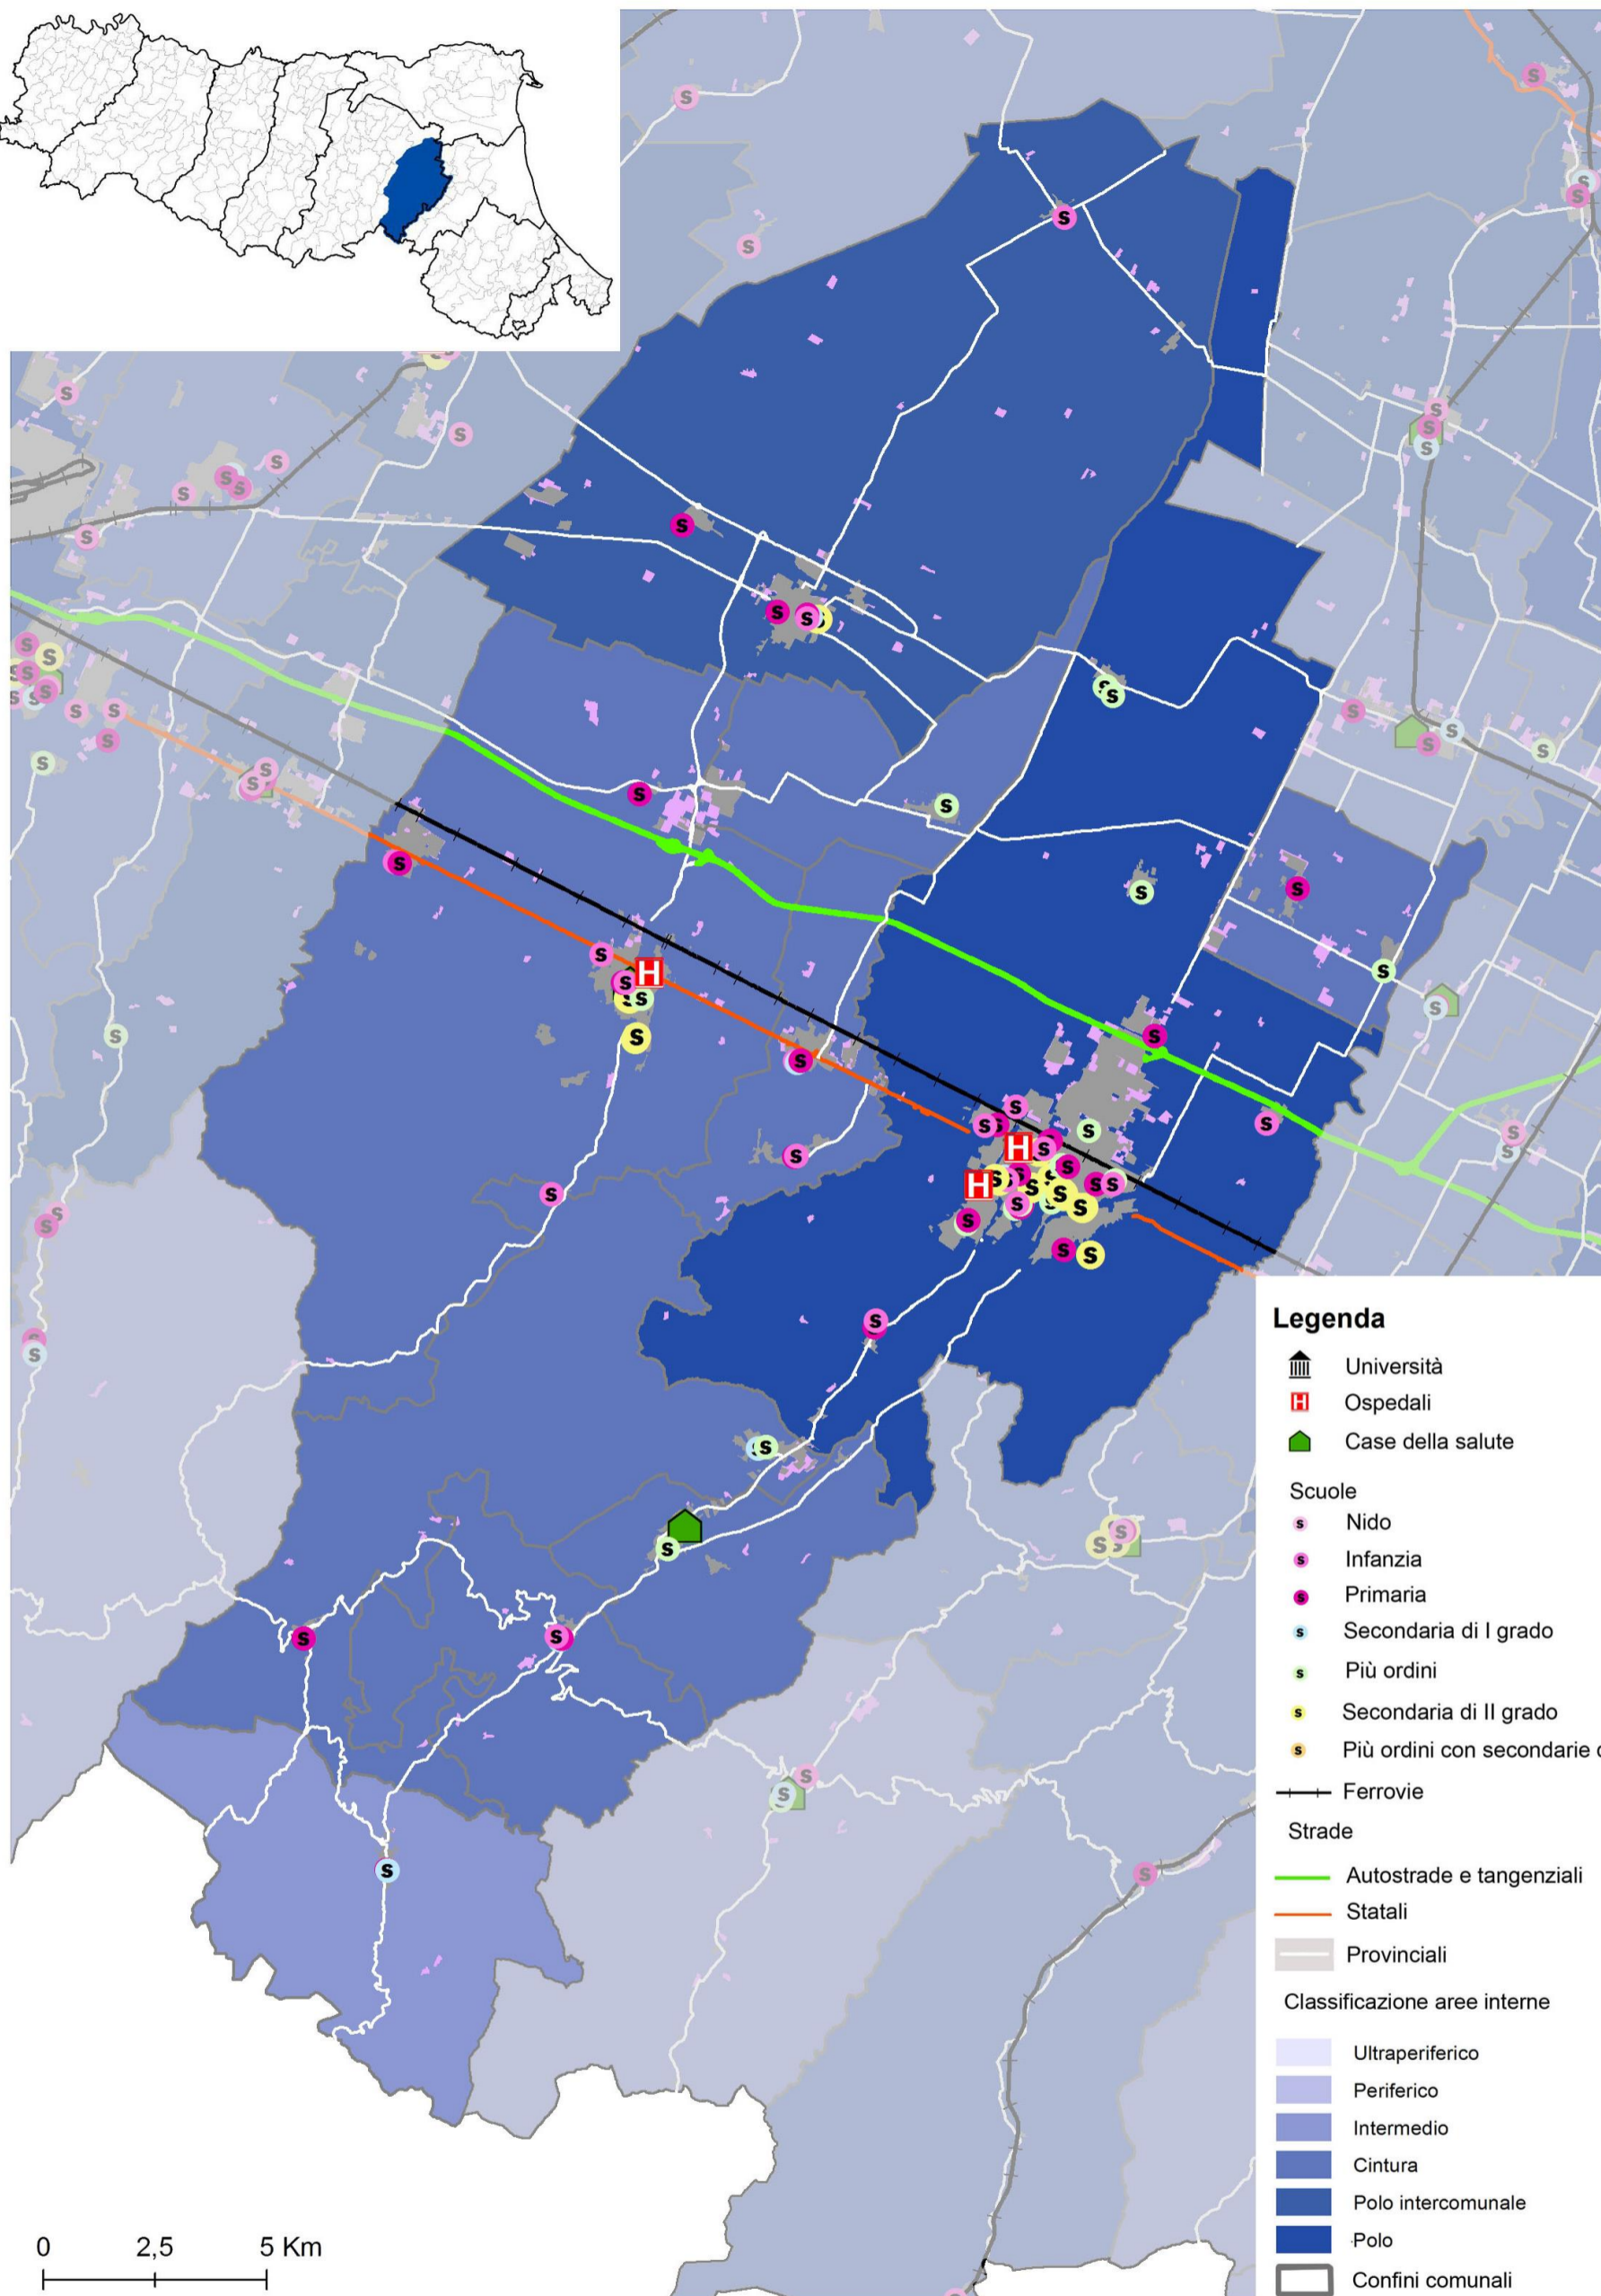

Imolese (BO) – Accessibilità

0 2,5 5 Km

0 2,5 5 Km