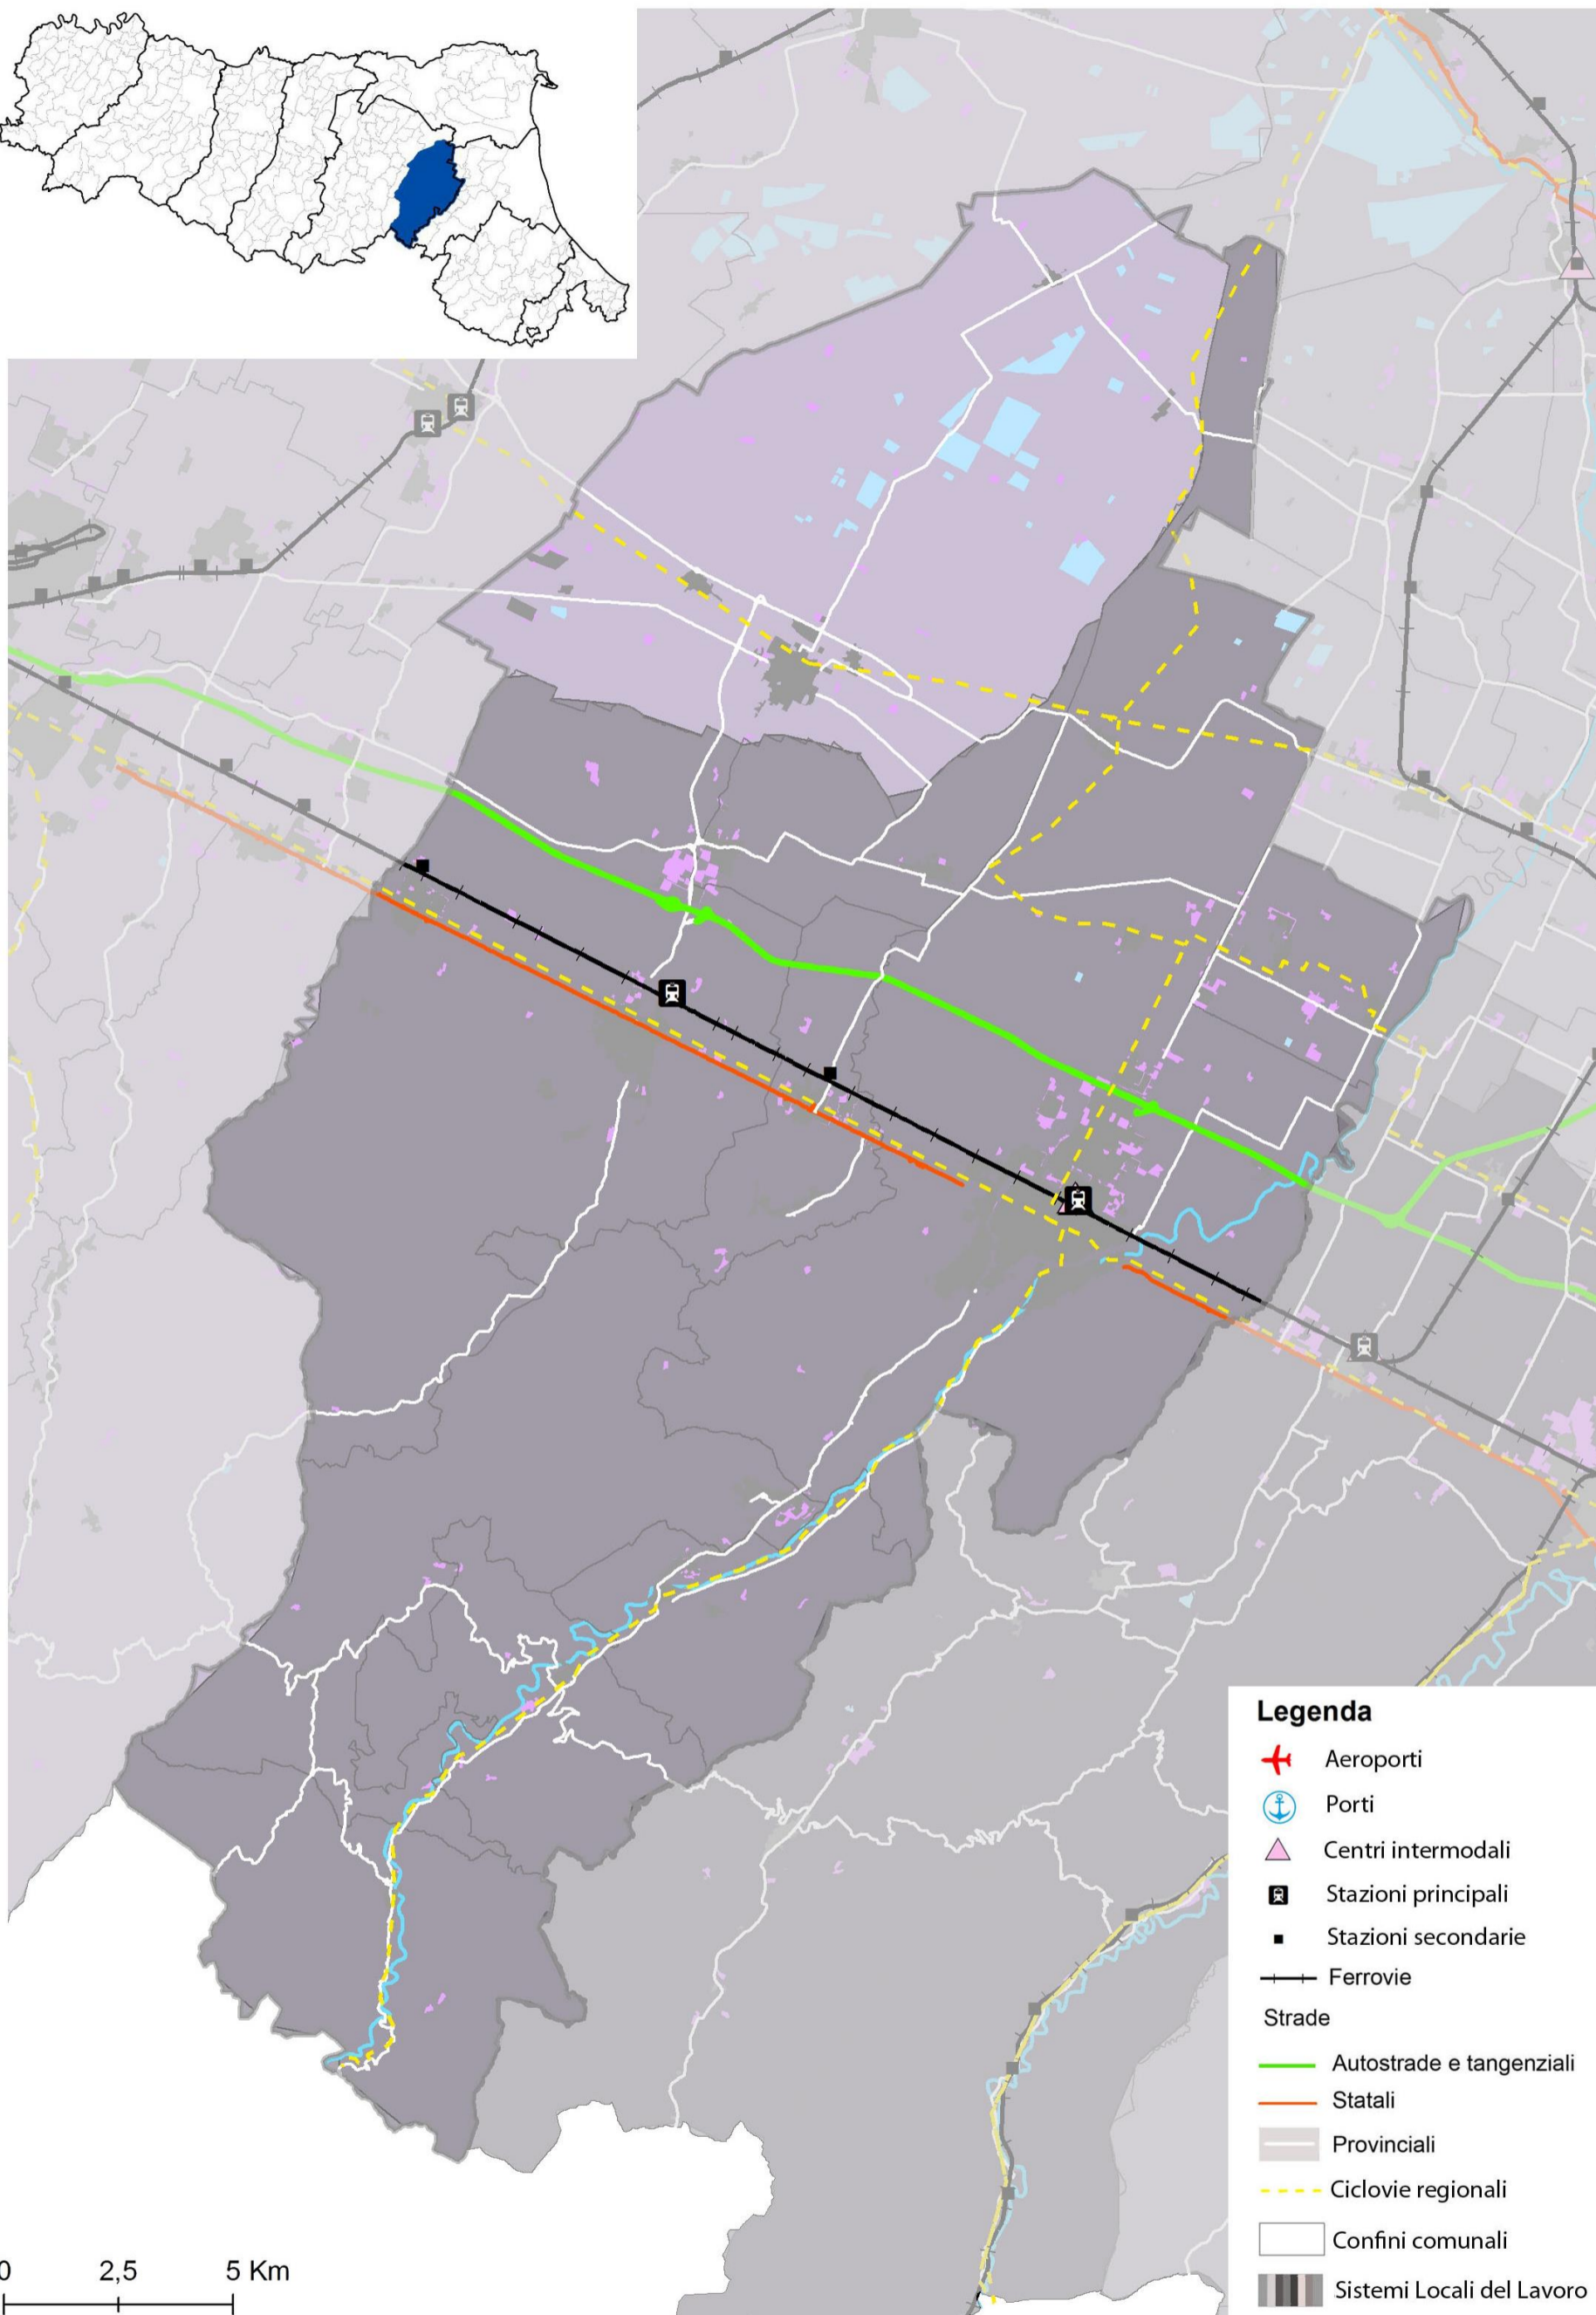

Imolese (BO) – Accessibilità

0 2,5 5 Km

0 2,5 5 Km