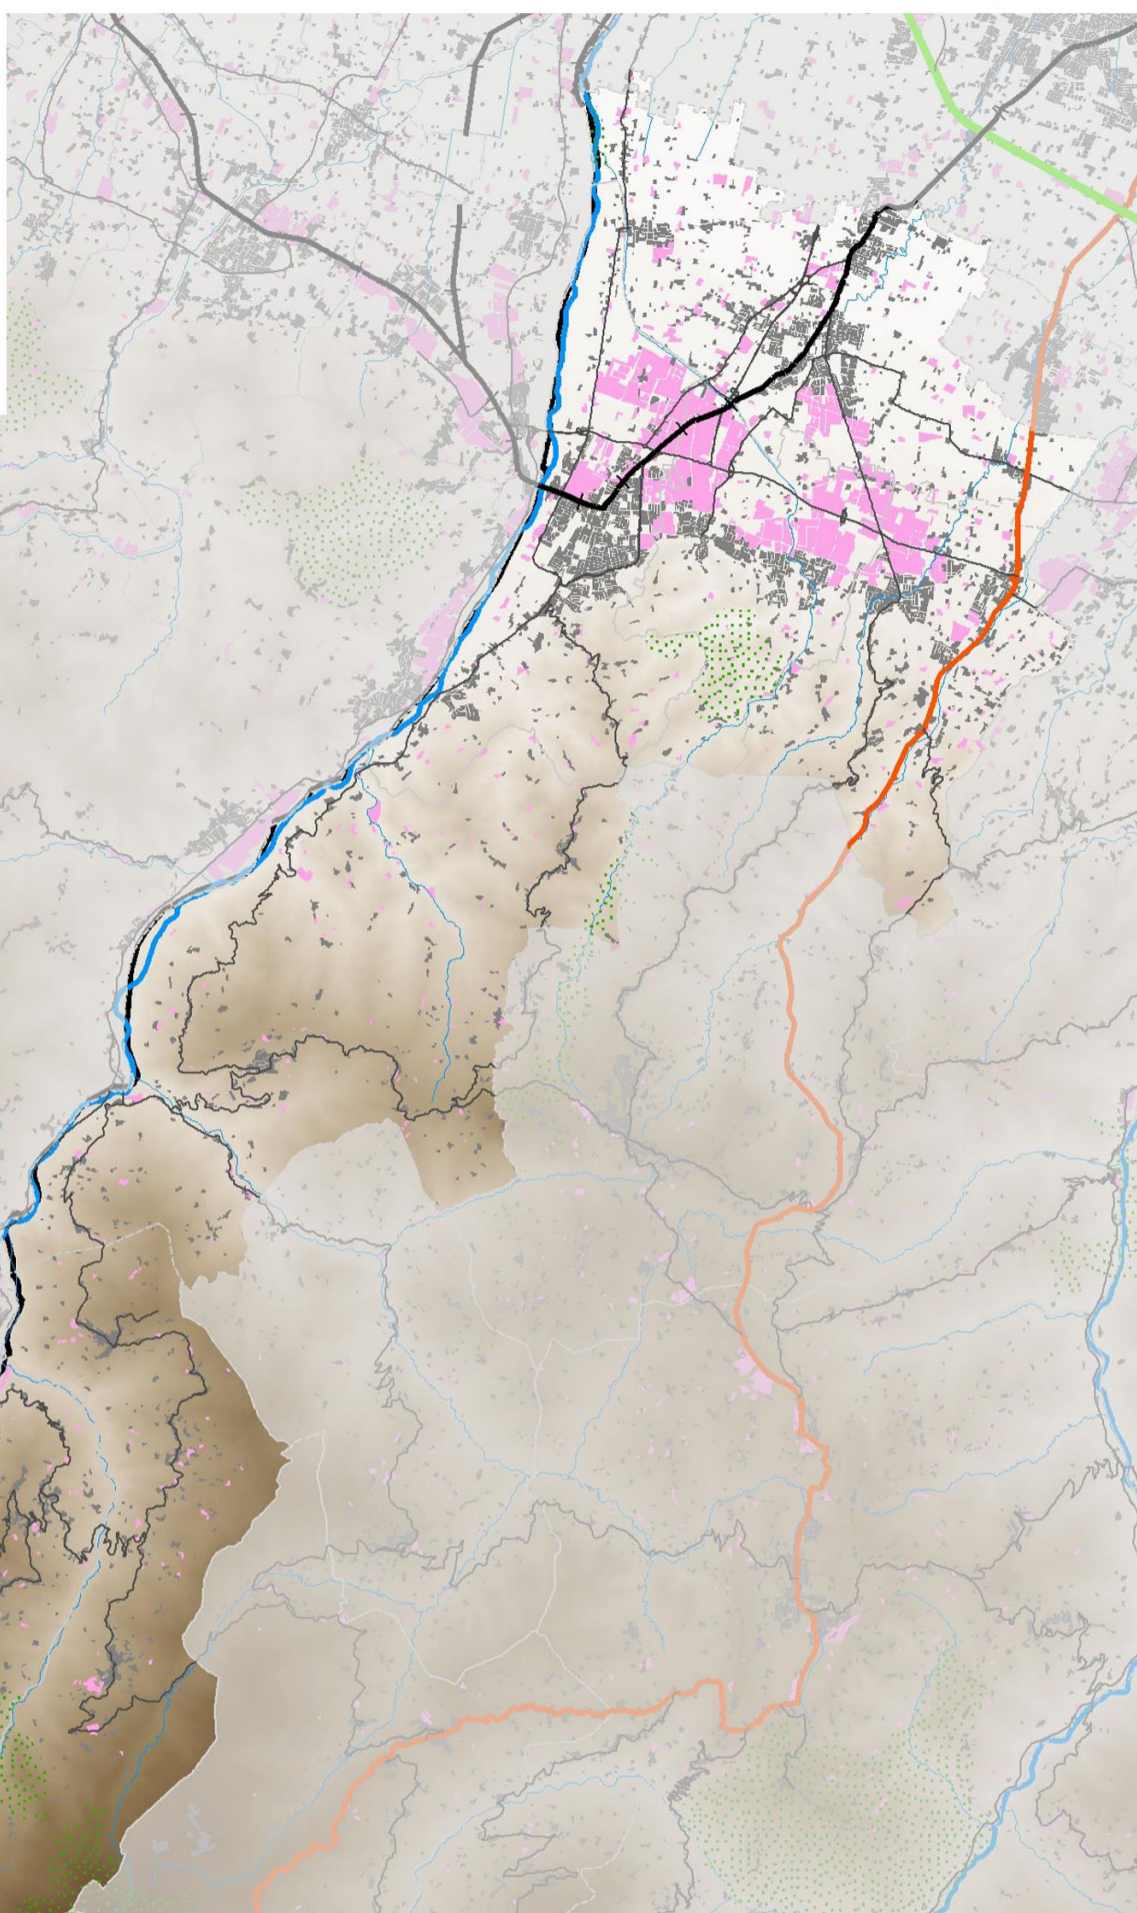

# Sassolese (MO) – Territorio

## Legenda

- Aree urbanizzate
- Aree produttive
- +— Ferrovie
- Strade
  - Autostrade e tangenziali
  - Statali
  - Provinciali
- Parchi, sic, zps
- Idrografia
- Laghi e valli salmastre
- Altimetria
- Confini comunali

0 5 10 Km