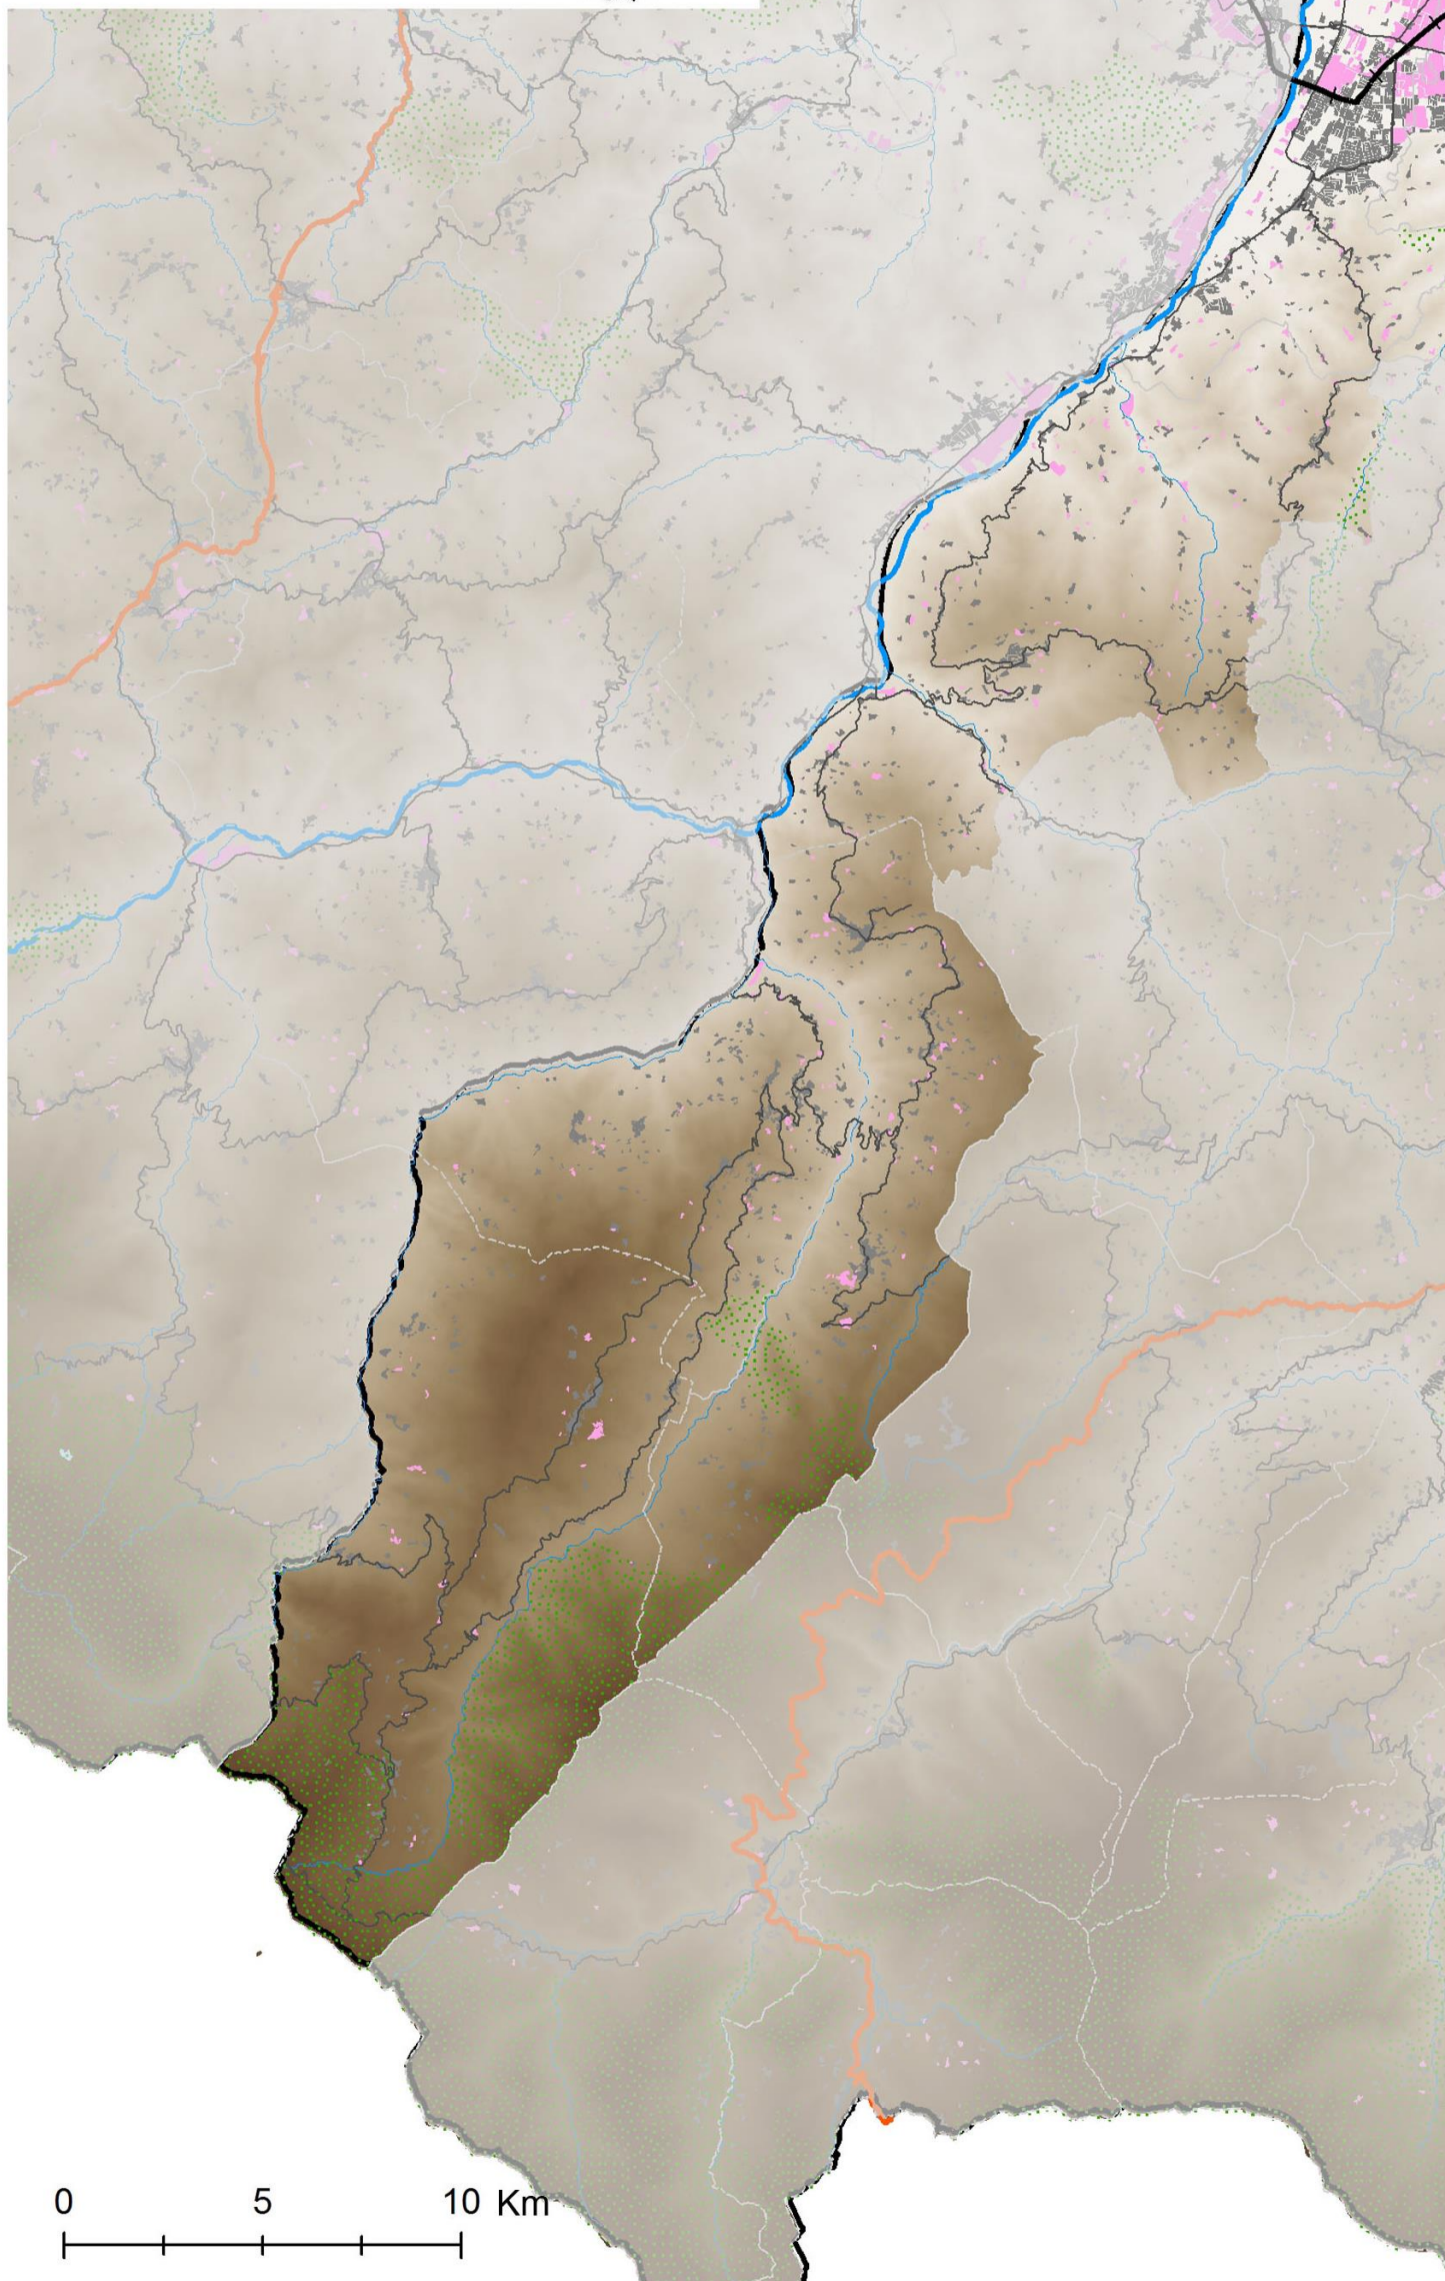

# Sassolese (MO) – Territorio

## Legenda

- Aree urbanizzate
- Aree produttive
- +— Ferrovie
- Strade
  - Autostrade e tangenziali
  - Statali
  - Provinciali
- Parchi, sic, zps
- Idrografia
- Laghi e valli salmastre
- Altimetria
- Confini comunali

0 5 10 Km