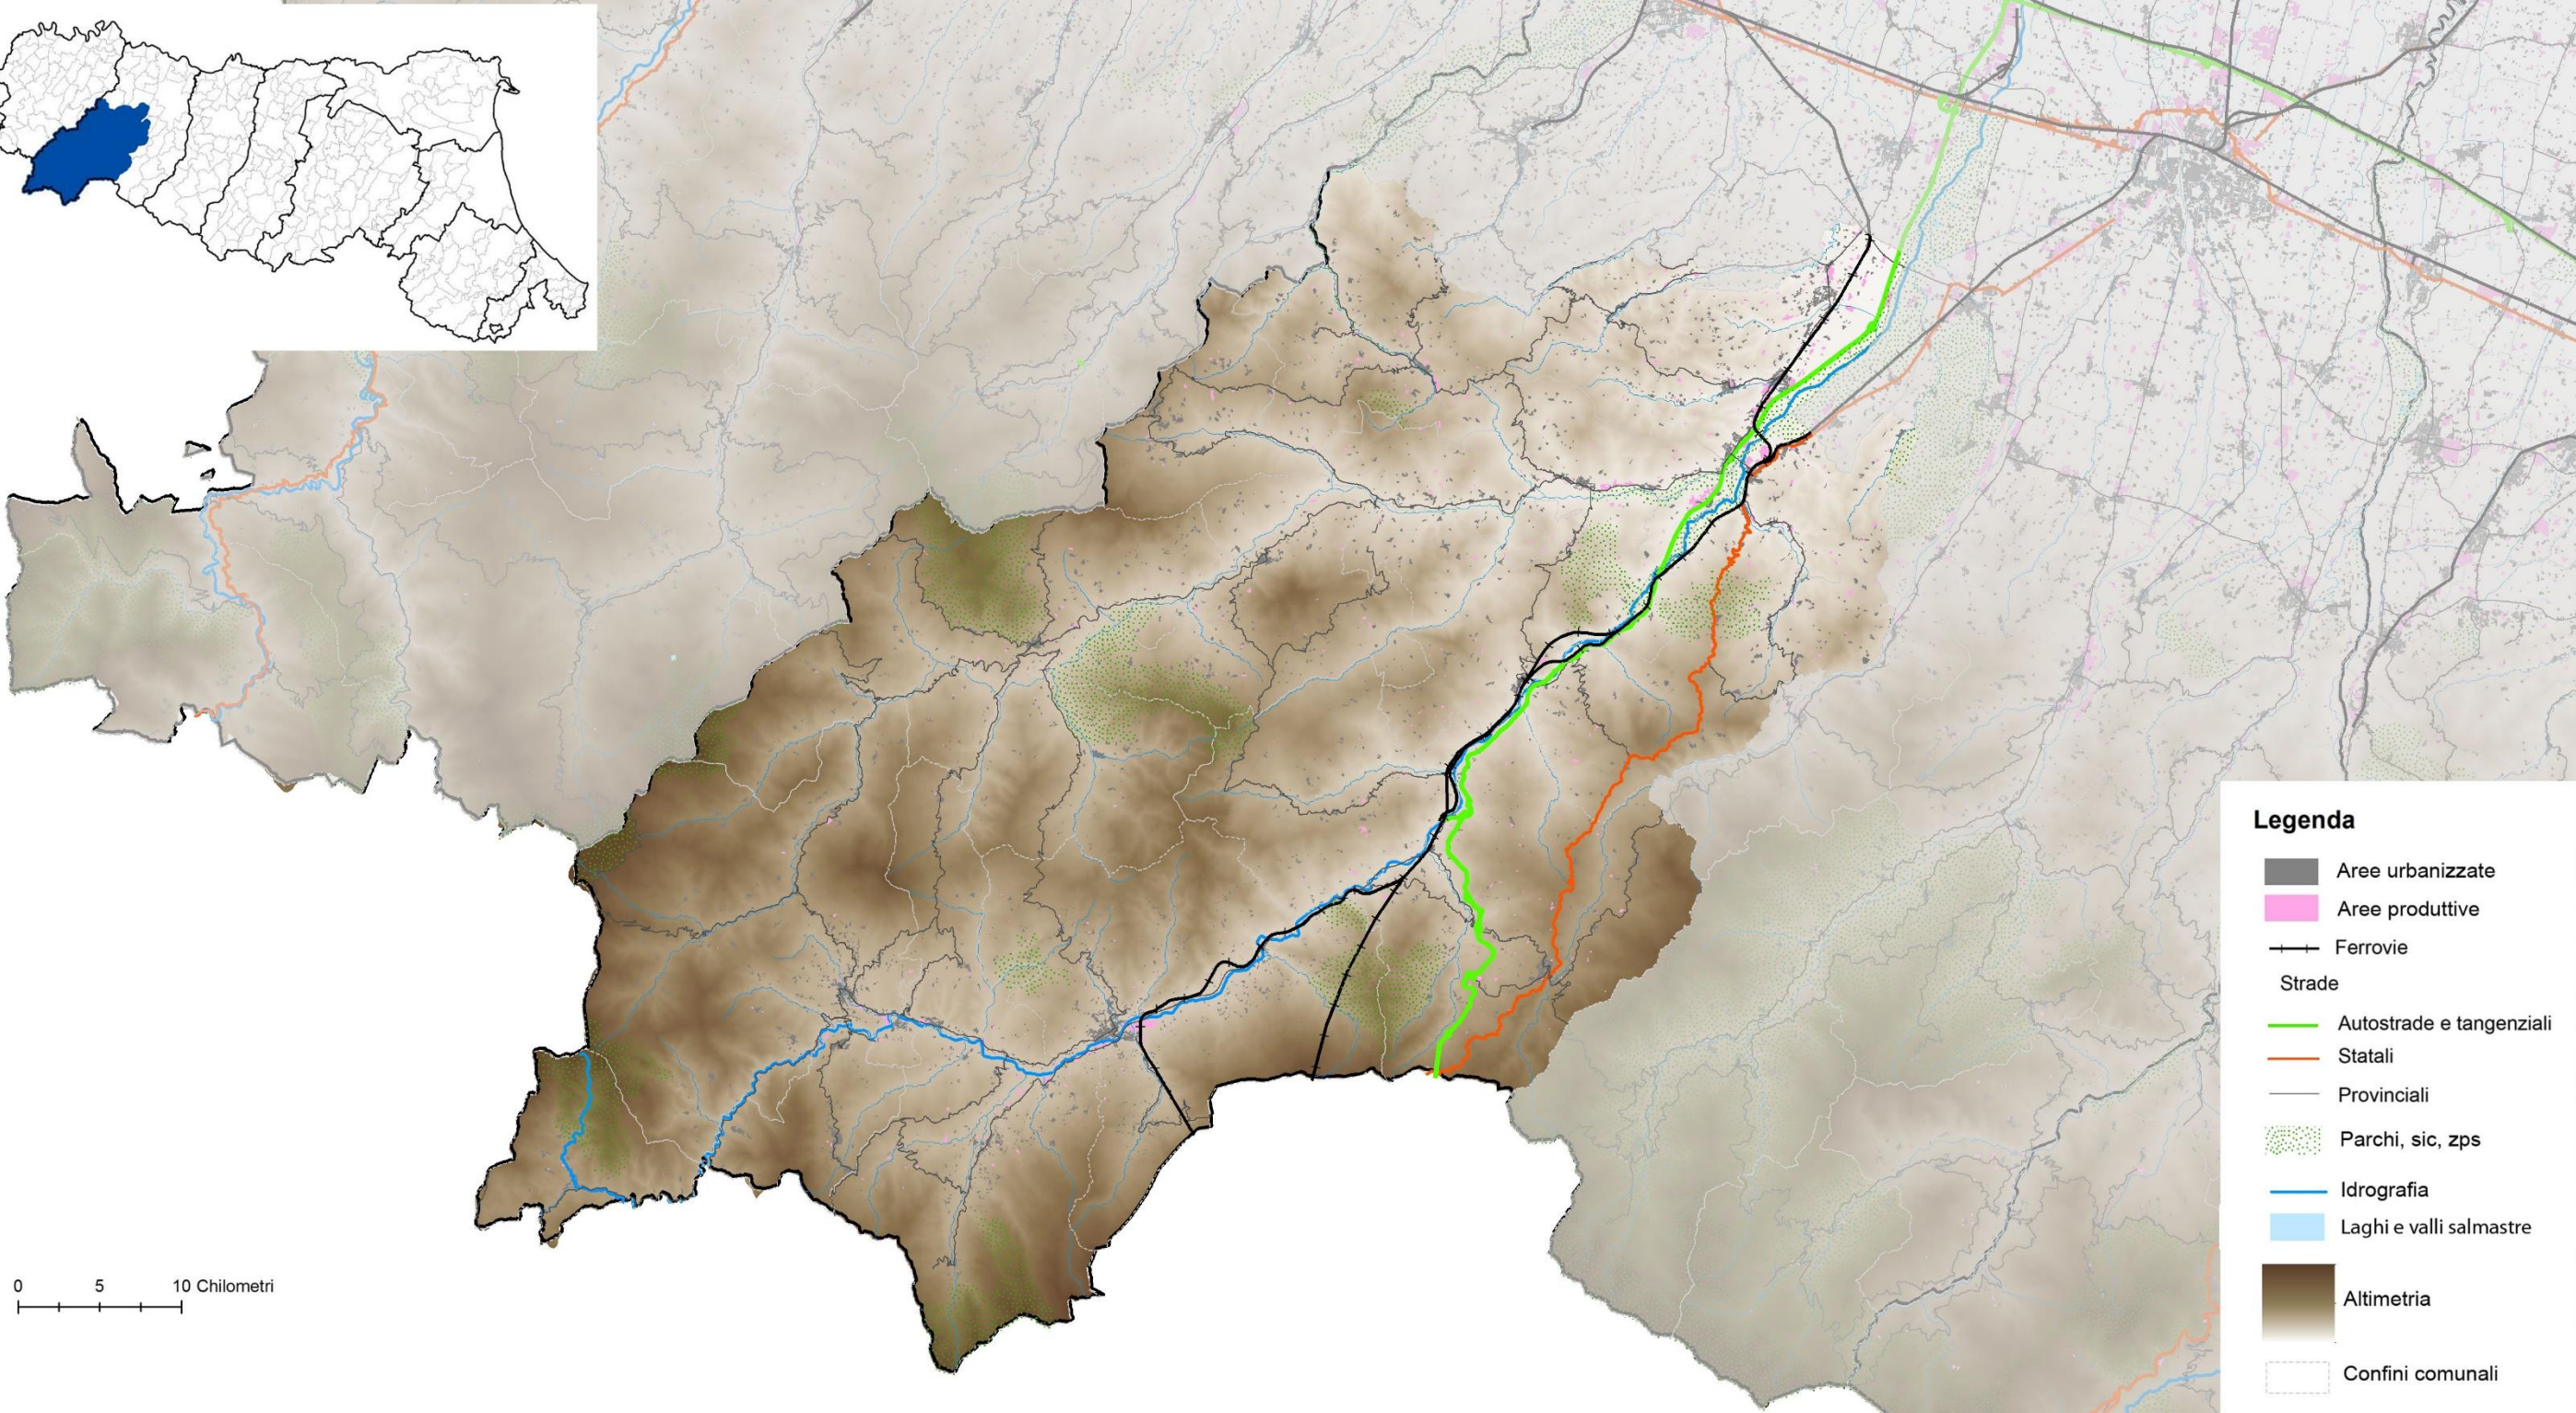

Taro Ceno (PR) – Territorio

- Legenda**
- Aree urbanizzate
  - Aree produttive
  - +— Ferrovie
  - Strade
    - Autostrade e tangenziali
    - Statali
    - Provinciali
  - Parchi, sic, zps
  - Idrografia
  - Laghi e valli salmastre
  - Altimetria
  - Confini comunali

0 5 10 Chilometri

# Taro Ceno (PR) – Accessibilità